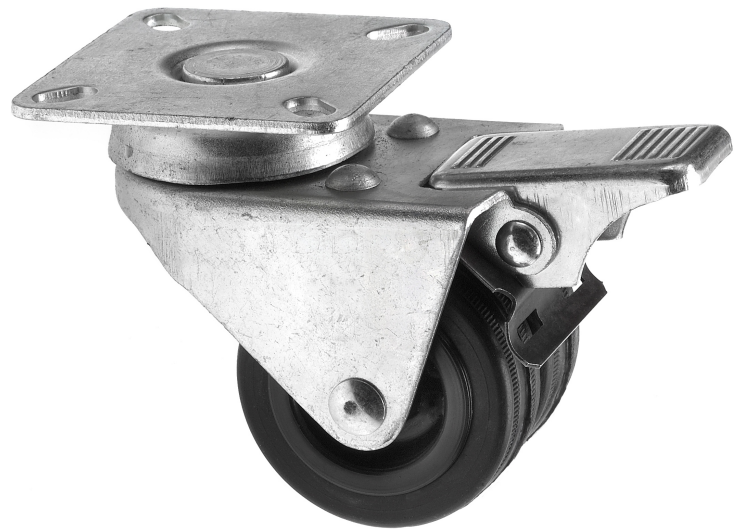

## Supporto girevole a piastra e freno ruota in nylon gomma

Arredamento > Ruote gemellate

Art.15DGF

Supporto con freno girevole su doppia corona di sfere. Attacco a piastra, finitura zincata. Ruota gemellata in materiale plastico e fascia in gomma.

									CODICE ARTICOLO
50	18	21	6	60x60	40x40	5.5	74	50	15DGF-050